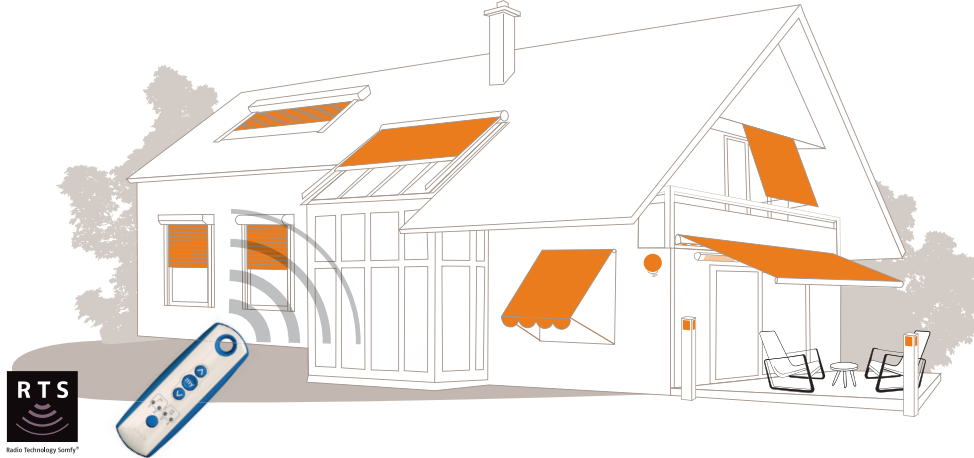

UZAKTAN KUMANDA TEKNOLOJİSİ: RAHATINIZDAN ÖDÜN VERMEDEN TENTENİZİ KULLANMANIN KOLAY YOLU

Radio Technology Somfy®

Somfy uzaktan kumanda sayesinde tek bir tıklamayla tentelerinizi kontrol edin.

Güvenilir ve kolay montaj

Kumanda ünitesi ve motorlar arasında kablo bulunmaksızın sistemin montajı kolaydır. Duvarlarınızda kanal açmak gerekmemekte, böylelikle dekor ve cepheniz korunmaktadır.

Güvenilir bir yatırım

Tenteleriniz için Radio Technology Somfy®'i seçerek tenteleriniz ile birlikte motorlu hale getirilmiş ürünlerinizi (panjurlar, perdeler, kepenkler) uzaktan kumanda edebilirsiniz. Dünya çapında 10 milyondan fazla montaj ile Radio Technology Somfy®'nin güvenilirliği her geçen gün bir kez daha kanıtlanmaktadır.

Neden Somfy'i seçmeliyim?

Somfy ürünleri Avrupa Güvenlik Standartları'na uygundur. Bu ürünler, en zorlu iklimsel koşullarda binlerce kullanım periyodu gerçekleştirecek şekilde tasarlanmış ve test edilmiştir. Evinize monte edilmeden önce, Somfy ürünlerinin tamamı üretim hattında test edilmektedir.

Somfy, uygulamacı ve üreticileri için ürünlerine 5 yıl garanti vermektedir.