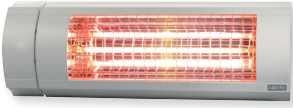

Hava soğuduğunda bile terasınızın keyfini çıkarın

AYARLI ISITMA ÜNİTESİ

Heating Modulis Ramp RTS

Entegre RTS radyo alıcısına sahip ısıtma ünitesi uzaktan kumanda vasıtasıyla sıcaklığı ayarlayabilmenizi sağlar.

- Alüminyum ısıtma ünitesi: boyut 0.5 mt.
- Radyant ısıtma. Toplam +/- 16 m2. lik bir alanı ısıtır.
- 8-10 kişiden oluşan bir masa için idealdir.
- Kullanılan elektrik enerjisinin %92'si ısıya çevrilir (gaz ısıtıcılar için %30).
- Teras duvarına veya tentenin çubuğuna takılır.
- Elektrik bağlantısı gerektirir.

TERAS UZAKTAN KUMANDASI

Telis 4 Modulis RTS

Tente ve ısıtma ünitesini çalıştırmak için aynı uzaktan kumandayı kullanabilirsiniz.

- Merkezileştirme için 4+1 kanallı uzaktan kumanda.
- Yukarı, aşağı ve durdurma fonksiyonları ile "my" favori konumu.
- 3 ayrı tipi mevcuttur: Pure, Silver ve Lounge.