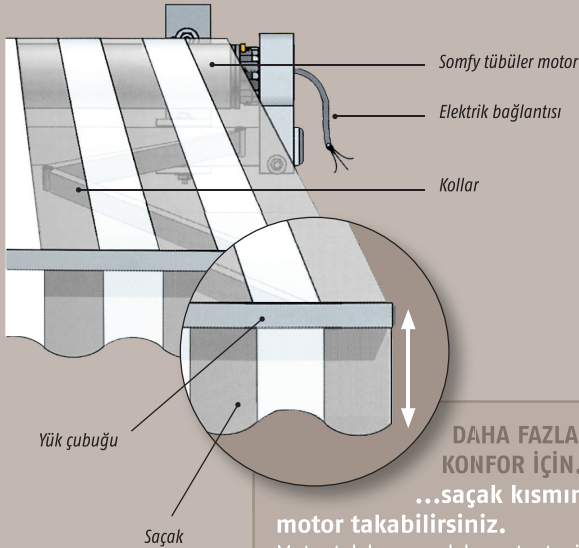

Katlanır kollu tente

Yarım kasetli tente

Kasetli tente

Raylı tente

Manuel sistemden motorlu sisteme geçmek mümkün ve kolay bir işlemdir.

Manuel çalıştırılan tentenize mevcut montajınızı değiştirmeden kolaylıkla motor takılabilir. Değiştirme işlemi için veya tentenizin tespit mekanizması ya da çalışma kolunda bir sorun olması halinde, lütfen bu konuda uygulamacınıza danışınız.

Motor nasıl monte edilir?

Somfy tübüler motoru tentenin kanat kısmındaki silindire entegre edilir. Bu motor elektrikle çalışmaktadır. Motor, duvara monte kumanda ünitesinden, uzaktan kumanda ile veya otomasyon (rüzgar ve / veya güneş sensörü) vasıtasıyla çalıştırılabilir.

**DAHA FAZLA KONFOR İÇİN...
...saçak kısmında motor takabilirsiniz.**

Motor takılmış saçak kısmı tentenin yük çubuğunun içine entegre edilir ve güneş alçalışırken gözünüzün kamaşmasını önlemek için indirilir.