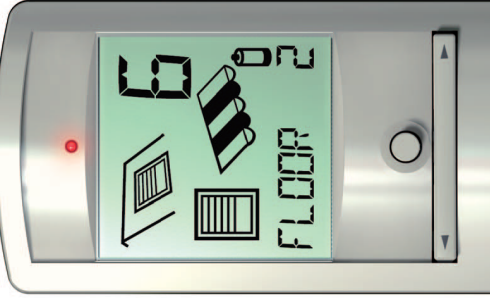

Daha modern ve estetik kalite

1. **Telis 16 RTS**
2. Sıradışı kullanım kolaylığıyla yüksek kalitede görünüm sağlayan; tamamen işlevsel bir tasarım
   - Kullanımı ve kavraması rahat, yumuşak ve köşeleri yuvarlatılmış yeni form
   - İyi bir görüş için büyük ekran
   - Ergonomik düğmeler
   - Korumalı duvar klipsi