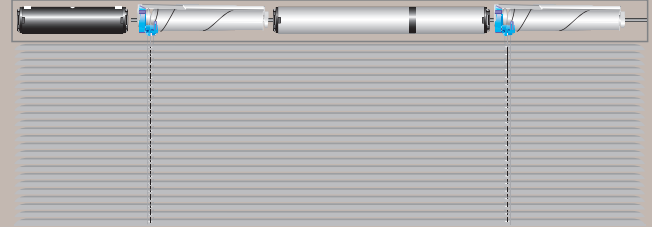

Motor nasıl kurulur?

Motorlu jaluzi manuel kullanılan bir jaluzi ile tamamen aynı şekilde monte edilir.

Motor jaluzinin kasasına görünmeyecek bir şekilde monte edilir. Sistemin yapındırılması çok kolaydır ve perde veya jaluzilerin kullanımına hemen başlanabilir.