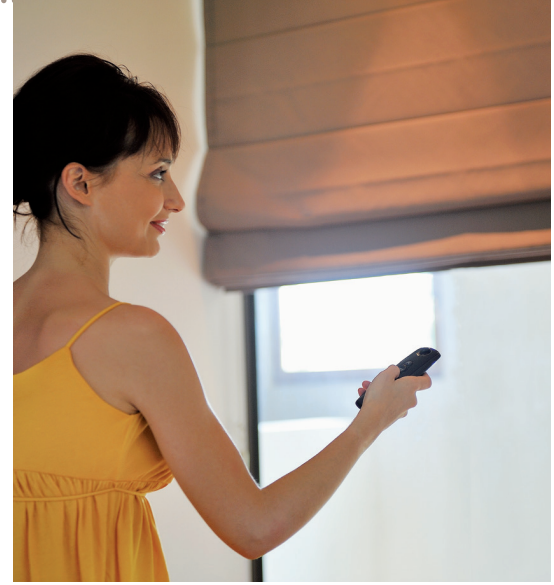

Yerinizden kalkmadan jaluzi ve perdelerinize uzaktan kumanda edin

Somfy uzaktan kumanda serisi bir odada tek perde veya evinizde birçok perde ve jaluziye sahip olmanız farketmeksizin ihtiyaçlarınızı karşılayacak şekilde tasarlanmıştır. Uzaktan kumanda, yerinizden kalkmadan perdelerinizi ve jaluzilerinizi açmanızı ve kapatmanızı sağlar.

SOMFY AVANTAJLARI

"my" düğmesi :

favori düğmesi konumunuzu ayarlayın ve tek düğmeye dokunarak perdelerinizi bu konuma getirin (örneğin stor perdelerinizi yarıya kadar açabilirsiniz). Programlaması ve değiştirmesi oldukça kolay