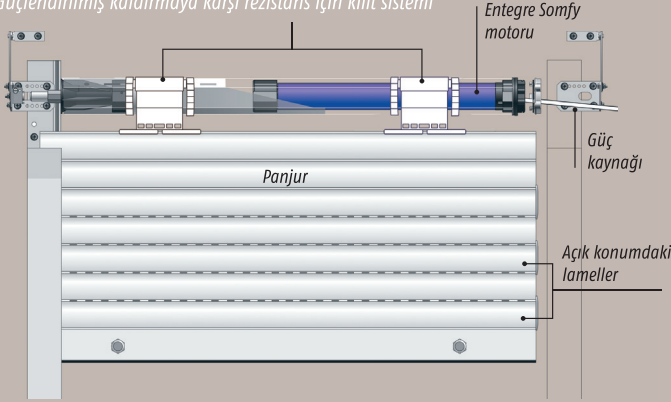

Motorizasyon hakkında bilmeniz gerekenler

Tüm panjurlara motor takılabilir!

Yeni evinizin inşaatı sürüyor ya da evinizi restore ediyorsanız, panjurlarınızın tipi ne olursa olsun bunları motorlu hale getirecek bir Somfy çözümü bulunmaktadır.

Manuel sistemden motorizasyona geçmek son derece kolaydır!

Bütün manuel panjurlarınıza motor takılabilir.

Lütfen uygulamacınıza size en uygun çözüm için danışınız.

Motor nasıl monte edilir?

Somfy'nin tübüler motoru panjurun kanat kısmındaki silindire entegre edilir. Bu motor, elektrik veya güneş enerjisi ile çalışır. Motor, duvara monte kumanda ünitesi, bir uzaktan kumanda veya otomasyon sistemleri ile (zaman saati, güneş veya ısı sensörü) çalıştırılabilir.

Sert askılar:

Güçlendirilmiş kaldırmaya karşı rezistans için kilit sistemi

Somfy'nin önerisi

Yeni nesil sert askılar takılmış olan panjurları seçin:

- Fiberglas ile güçlendirilmiştir.
- Verimli, kaldırmaya karşı rezistansa sahip Somfy elektronik motorizasyon ünitesi ile temin edilmektedir: 100 kg.'a kadar.

Ekonomik ve hırsızlığa karşı korumalı

Panjurlarınızı korumayı unutmayın!

Somfy'nin panjurlara yönelik motor serisinde **Oximo** ve **ilmo**, yatırımınıza daha iyi dönüş sağlayacak şekilde güvenliği artıran ve panjurlarınızın ömrünü uzatan gelişmiş fonksiyonlar sunmaktadır.

Panjurlarınızın kullanım ömürlerini uzatan özel Somfy fonksiyonları

Engel teşhisi

Bir engel ile karşılaştığında panjuru korumak için otomatik olarak durur.

Donma koruması

Lameller donma durumuna geldiğinde otomatik olarak durur.

Otomatik ayarlar

Panjurların sorunsuz bir şekilde dönmesi ve zamanında kapanmasını sağlamak için ayarlar otomatik olarak muhafaza edilir.

Hırsız koruma sistemi

Panjurlar indirildiğinde, dışarıdan açılmaya çalışılabilir. Panjura bir kilit takılarak güvenlik daha fazla artırılabilir.

Panjurlarınız aynı zamanda zamanlayıcılar veya sensörler ile de kumanda edilebilir!

Your roller shutters can be made to operate without any action by you:

Sizin belirlediğiniz bir zamanda

> zamanlayıcıyı kullanarak.

Hava durumuna göre dış mekan ve iç mekan sensörlerini kullanarak

> fakat istediğiniz zaman bunları devre dışı bırakabilir ve kontrolü ele alabilirsiniz!