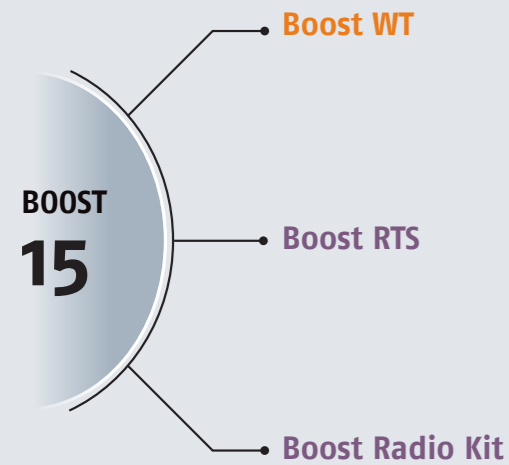

BOOST PAKETLERİ

BOOST 15

15 Kg'a kadar olan panjurlarınızda kullanılır (sürtünme dahildir).