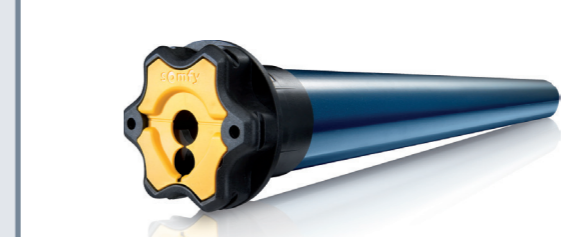

Boost RTS

Boost RTS kit ürün numaraları

BOOST 15 RTS kit	Ref. 1033137
BOOST 35 RTS kit	Ref. 1041917