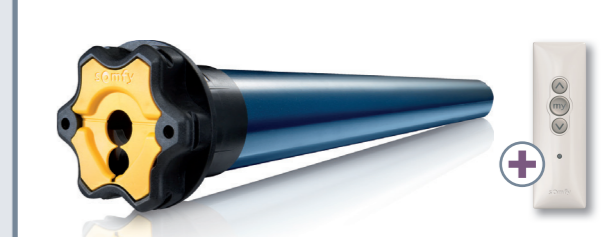

Boost Radio Kit

Boost Radio ürün numaraları

BOOST 15 Radio + Sıtu RTS	Ref. 1033138
BOOST 35 Radio + Sıtu RTS	Ref. 1041918