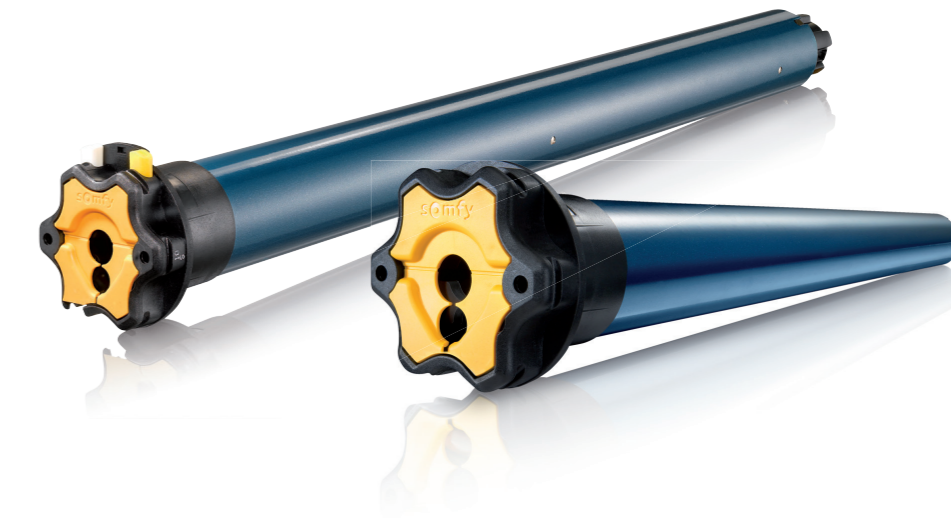

BOOST RADIO İÇİN RTS KONTROL SEÇENEKLERİ

Situo RTS

Oda kontrolü
Duvar tipi radyo vericili buton.
Bireysel veya grup kontrolü

Telis 1 RTS or Telis 4 RTS

Oda yada kat kontrolü
1 ve 5 kanallı bireysel yada merkezi kontrol.
Açma - Kapama - Durdurma ve sık kullanılan favori konuma ulaşma

Telis 16 RTS

Ev kontrolü
Evinizdeki tüm panjurlara tek bir noktadan hükmedebileceğiniz 16 kanallı kumanda.

Telis Chronis 6 RTS

Senaryo kumandası
• Programlanabilir merkezi kontrol noktası.
• 6 grup için 6 kanal.
• Her grup isimlendirilebilir.
(mutfak, salon, çocuk odası gibi)
• Tüm hafta gün gün programlanabilir.
• Panjurlarınız sizin istediğiniz saatlerde açılır ve kapanır.

Smoove Origin RTS

Duvar tipi radyo vericili kumanda
• Yeni tasarım.
• Bireysel veya merkezi kontrol.
• Açma - Kapama - Durdurma ve sık kullanılan favori konuma getirme.

Smoove 1 RTS

Duvar tipi radyo vericili kumanda
• Duvara monte dokunmatik panel.
• Bireysel veya merkezi kontrol.
• 3 farklı renkte gövde seçeneği.
• 8 farklı renkte çerçeve ile tüm ortamlara uyumlu.

Somfy İstanbul

Kısıklı Cad. Başaran İş Merkezi
No: 3, K: 2, Altunizade, Üsküdar
İstanbul 34662, Turkey
T +90 216 651 30 15
F +90 216 651 30 17
E contact_tr@somfy.com

Somfy İzmir

Atıf Bey Mah. 5/3 Sok. Adnan Kar İş
Merkezi No:1 Kat:1/103
Gaziemir, İzmir
T +90 (232) 252 58 56
F +90 (232) 252 54 59
E contact_tr@somfy.com

www.somfy.com.tr
www.somfyarchitecture-tr.com

SOMFY BOOST

Panjur motoru serisi

Somfy Türkiye - Haziran 2015

my

"my" buton sayesinde panjurunuzun favori ayarını kaydedebilir ve tek tuşla tekrar ulaşabilirsiniz. Programlamak ve ayarı değiştirmek çok basittir.

HOME MOTION by
somfy

Find us on
Facebook
@somfyTürkiye

HOME MOTION by
somfy